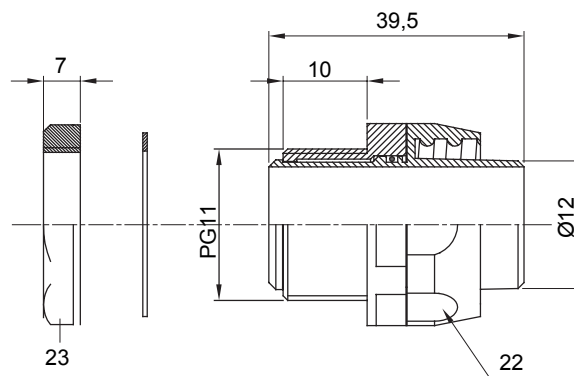

Přímá a otočná spojka pro spirálovou trubku se stupněm krytí IP54.

Barva	Šedá RAL 7035	Krytí IP	IP54
Stoupání PG	11	Ø spirálové trubky (mm)	12
Typ stoupání	PG11	Typ	Otočné
Elektrokód	210		

DIMENSIONAL

TECHNICAL SYMBOLOGY