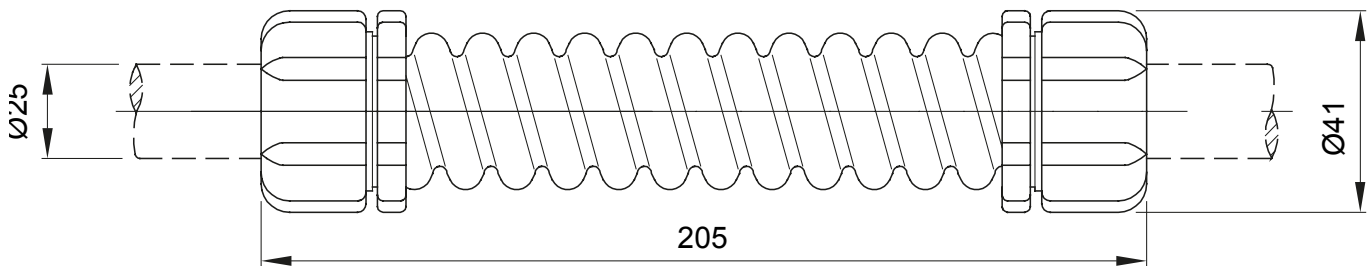

Součástí vedení pro pevné elektroinstalační trubky se stupněm krytí IP40 a IP67.

Barva	Šedá RAL 7035	Krytí IP	IP66
Délka (mm)	205	Vnější Ø (mm)	41
Vnitřní Ø (mm)	21.5	Pro externí elektroinstalační trubky (mm)	25
Elektrokód	21221		

DIMENSIONAL

TECHNICAL SYMBOLOGY

IP

IP66

STANDARDS/APPROVALS