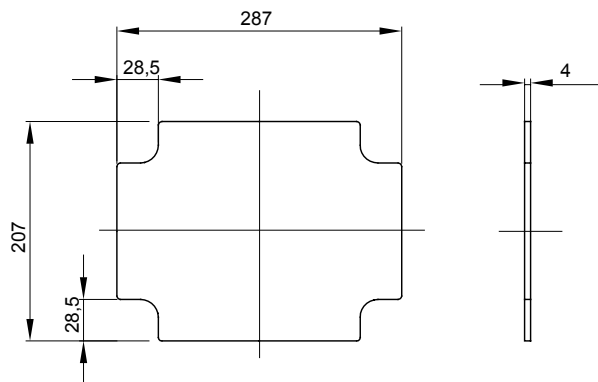

Řada 44 CE – vodotěsné spojovací krabice pro montáž na povrch v souladu s normou EN 60670-1 (CEI 23-48) a IEC 60670-22 (CEI 23-94) a vyrobené z vysoce pevných technopolymerů. Řada zahrnuje verze se stupněm krytí IP44, IP55, IP56 s hladkými stěnami nebo s rychloupínacími kabelovými vývodkami a různými typy krytů: zaslepovací/průhledné, hluboké/hladké, přitlačné/šroubovací (z plastu, také 1/4otáčkové, popř. z kovu). K dispozici v různých samozhášecích materiálech (až do GWT 960 °C). Vhodné pro běžné odbočky, pro speciální použití a pro průmyslové použití.

Materiál	Izolace	Pro Q-DIN	14
Pro rozvodnice	GW42008 - GW42009 - GW42010	Pro krabice rozměrů	300x220
Pro středovou vzdálenost krabic DxV (mm)	300x220	Elektrokód	0303

### DIMENSIONAL