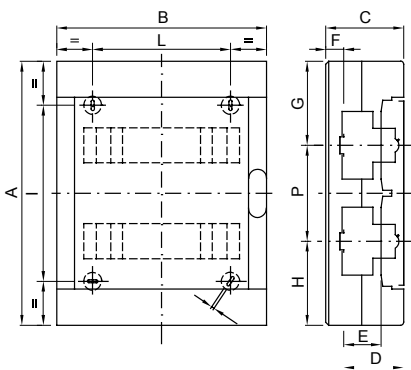

Dekoratívni rozvaděče s krytím IP40 jsou k dispozici ve velikostech od 8 do 72 M. Poskytují vynikající estetickou integraci. Jsou k dispozici s kroužovými průhlednými dvířky nebo s prázdnými dvířky, která mohou být vybavena bezpečnostním zámekem, a disponují tlačným otevíráním a zavíráním typu „PUSH“. Mohou být vybaveny dvupólovými a jednopólovými svorkovnicemi 80 A a 125 A, se šroubovým připojením; umožňují vytvořit jednoduché a úhledné zapojení zkracující dobu instalace rozvaděče.

Třída izolace	II (podle norem IEC 61140)	Barva	Bílá RAL 9016
Vnější rozměry DxVxH (mm)	400x550x130	Krytí IP	IP40
Rozptýlený výkon (W)	63	Mechanický odpor	IK08
Jmenovité napětí	400 V	Barva dvířek	Prázdná
Počet modulů EN 50022	54 (18x3)	Jmenovitý proud	125 A
Zkouška žhavou smyčkou	650 °C	Provozní teplota	-25 +60 °C
Druh materiálu	Bez halogenů v souladu s normou EN 60754-2	Tepelné zatížení s kuličkou	70 °C
Příslušenství pro obnovu izolace	Šroubové krytky (GW44623) nebo upevňovací konzoly z pryskyřice (GW44621)	Norma	EN 60670-1 (CEI 23-48) IEC60670-24 CEI 23-49
Izolační napětí	750 V	Max. počet instalovatelných svorkovnic	2 x 18 modulů

DIMENSIONAL

		A	B	C	D	E	F	G	H	P	D'	E'	F'	NR	I	L
24M	GW 40 047 GW 40 067	350	280	100	77	47	11,5	112,5	112,5	125	-	-	-	4	232	180
36M	GW 40 049 GW 40 069	400	400	130	76	48	37	125	125	150	102,5	74	10,5	4	282	300
54M	GW 40 051 GW 40 071	550	400	130	76	48	37	125	125	150	102,5	74	10,5	4	432	300
72M	GW 40 053 GW 40 073	850	400	150	76	48	57	187,5	187,5	150 175	102,5	74	30,5	6	303 303	300