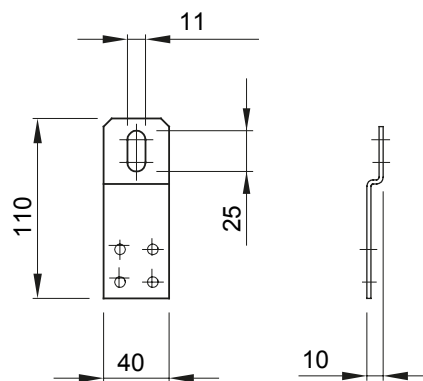

Příslušenství a doplňkové položky pro rozvodné a automatizační rozvodnice řady 46.

Vhodné pro	46QP – 46QM – 46QX Pro Q-DIN	10/14/20
Elektrokód	0303 Materiál	Pozinkovaná ocel

### DIMENSIONAL