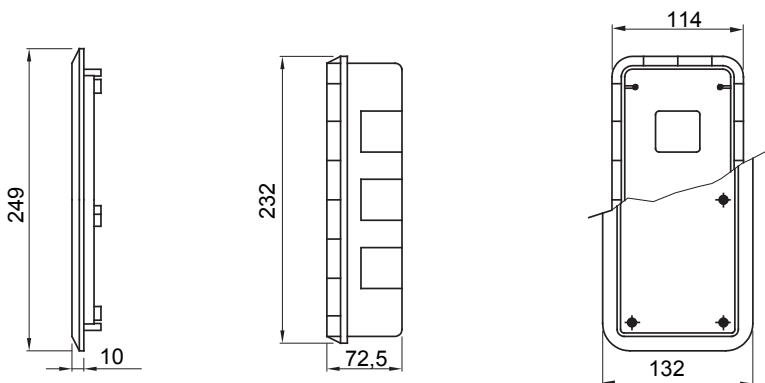

Pro stěny	Zděná stěna	Zkouška žhavou smyčkou	650 °C
Blokovaná zásuvka vhodná pro uložení do pouzdra	1	Krytí IP	IP55
Mechanický odpor	IK08	Zásuvky IB vhodné pro uložení do pouzdra	16/32 A SBF / CBF / Automatika
Elektrokód	2222	Dno vývrtu	Prostřednictvím víceprůměrové řezačky
Minimální instalační teplota	-15 °C		

DIMENSIONAL

TECHNICAL SYMBOLOGY

GWT

650 °C

IP

IP55

IK

IK08