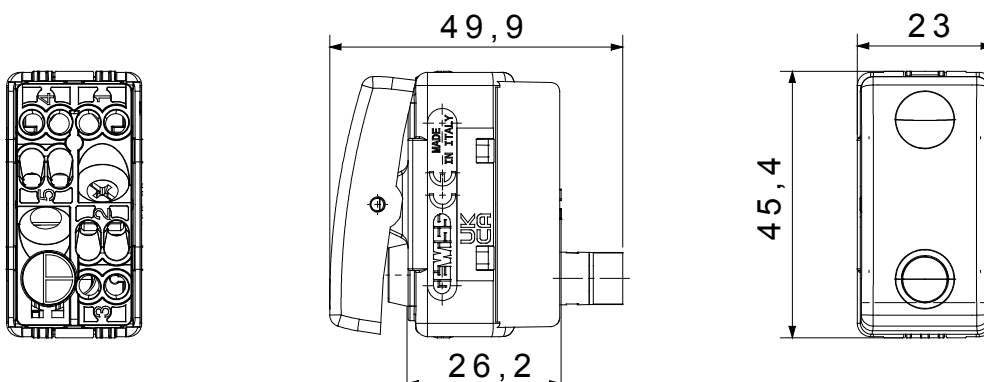

DIMENSIONAL

TECHNICAL SYMBOLOGY

STANDARDS/APPROVALS