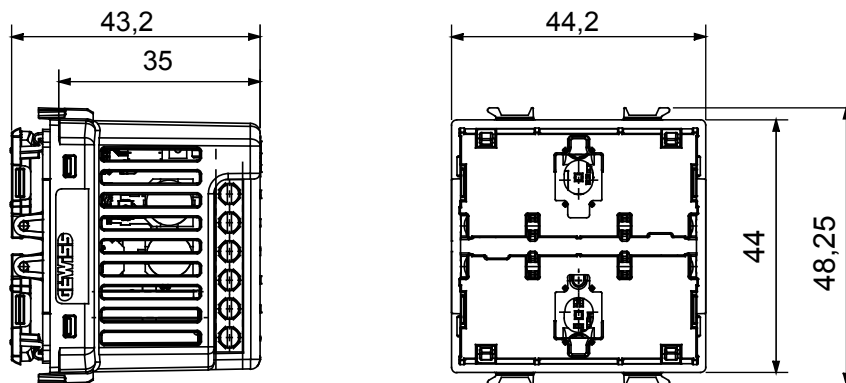

DIMENSIONAL

TECHNICAL SYMBOLOGY

IP

IP20 (s tlačítkem)

STANDARDS/APPROVALS