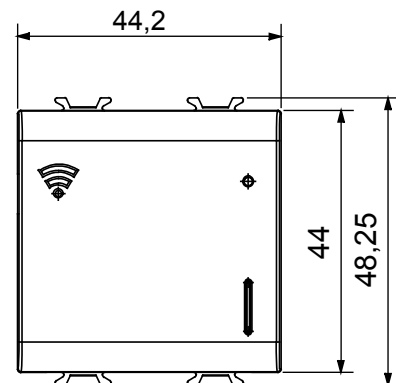

Barva	Matná bílá	Popis	Multiprotokolová brána
Zdroj napájení	100 ÷ 240 V AC – 50/60 Hz	Počet modulů	2
Rádiové spojení	Wi-Fi (IEEE 802.11 b/g/n), Zigbee (IEEE 802.15.4)	Konfigurace	Prostřednictvím aplikace přes cloud
Norma	2014/35/EU, 2014/30/EU, 2014/53/EU, 2011/65/EU, EN 62368-1, EN 303 446-1, EN 301 489-1, EN 301 489-17, EN 55032, EN 55035, EN 300 328, EN 62479	Pracovní teplota	-5 – +45 °C
Relativní vlhkost (nekondenzující)	Max. 93 %	Výstupní výkon Zigbee	10 dBm
Rozptýlený max. výkon (W)	0,7	Zapojovací svorky	Se šroubem
Kapacita utahování svorek pletené kabely (mm²)	Max. 1,5	Kapacita utahování svorek pevné kabely (mm²)	Max. 1,5
Krytí IP	IP20		

DIMENSIONAL

TECHNICAL SYMBOLOGY

IP

IP20

STANDARDS/APPROVALS