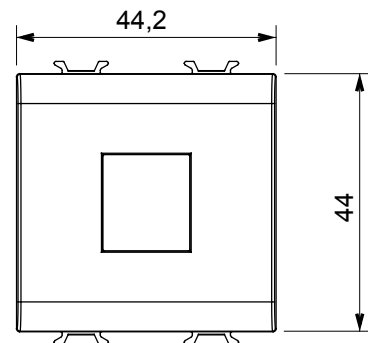

Kategorie	Adaptér	Barva	Přírodní matná běžová
Kompatibilita	AMP / Keystone Jack	Počet modulů	2
Elektrokód	0131	Materiál	Technopolymer

DIMENSIONAL

STANDARDS/APPROVALS