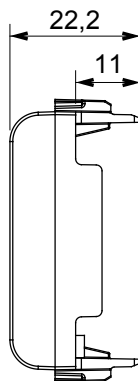

Široká řada ovládacích zařízení, zásuvek pro napájení (vyhovujících národním i mezinárodním normám), snímačů signálu, ovládání klimatizace, řízení komfortu, technické poplachové signalizace a řízení nouzového osvětlení. Modulární zařízení ChoruSmart jsou k dispozici v pěti barvách, lesklé bílé, matné bílé, přírodní běžové, matné černé a lakovaném titanu a v různých velikostech od 1/2, 1, 2 a 3 modulů. Díky montážním podpěrám pro obdélníkové, čtvercové a kulaté krabice lze s řadou rámečků ChoruSmart vytvářet nekonečné kombinace.

Kategorie	Adaptér	Barva	Přírodní matná běžová
Kompatibilita	AMP / Keystone Jack	Počet modulů	2
Elektrokód	0131	Materiál	Technopolymer

DIMENSIONAL

STANDARDS/APPROVALS