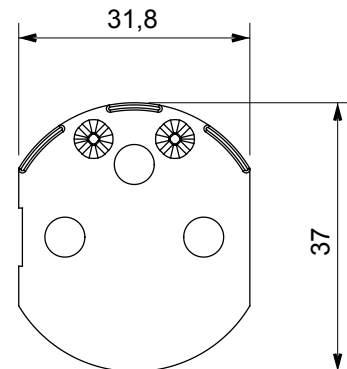

Kategorie	Příslušenství k zásuvce	Popis	-
Barva	Červená	Norma	Francouzština
Pro zásuvky	GW10257F - GW10258	Elektrokód	0131
Materiál	Technopolymer		

DIMENSIONAL

STANDARDS/APPROVALS