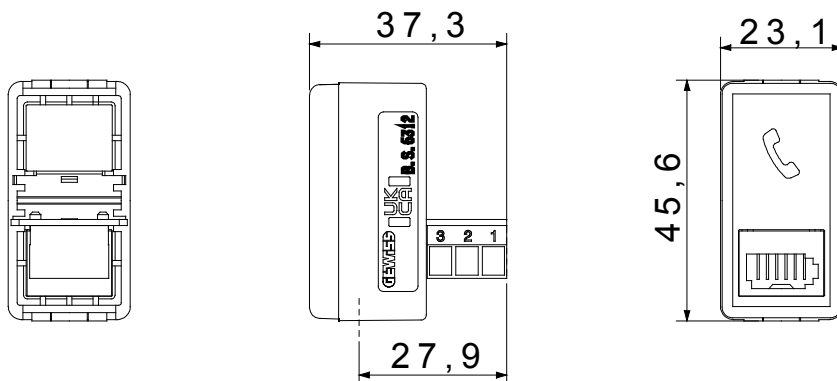

Kategorie	Telefonní zásuvka	Popis	Britská norma 6 kontaktů
Barva	Bílá	Norma	Britská norma
Typ kabelů	-	Spojení	Šroubovací svorky
Počet modulů SYSTEM	1	Materiál	Technopolymer
Elektrokód	3721		

DIMENSIONAL