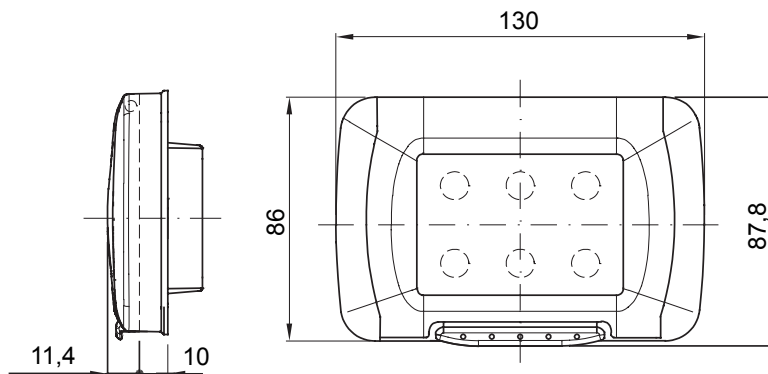

Watertight plates IP55 System range for rectangular (3 and 4 modules) flush mounting boxes. Watertight plates self-supporting for the installation of System range devices. Ergonomic membrane, opening facilitated by a comfortable handle. IP55 degree guaranteed with closed lid and watertight plate mounted on smooth and waterproof walls, without grooves.

Kategorie	Řada System	Typ	Rámečky dle italské normy
Skupina	Vodotěsné rámečky	Popis	3 moduly
Barevný rámeček	Obláčkovaná bílá	Povrchová úprava	Lesklý
Materiál	Technopolymer	Krytí IP	IP55 (se zavřeným víkem)
Víko	S membránou	Barva membrány	Průhledný
Pro krabici se zapuštěnou montáží	Obdélníkový, 3 moduly	Upevnění	2 šrouby (součástí balení)
Typ šroubu	6/32 x 18 mm	Materiál šroubu	Pozinkovaná ocel
Podpěra zahrnutá	Samonosný	Těsnění	Vulkanizovaná expandovaná pryž
Zkouška žhavou smyčkou	650 °C	Tepelné zatížení s kuličkou	70 °C
Norma	EN 60669-1	Provozní teplota	-25 +60 °C
Odolnost vůči UV	Ano (ISO 4892-2)	Maximální úhel otevření víka	100°
Elektrokód	0110		

#### DIMENSIONAL