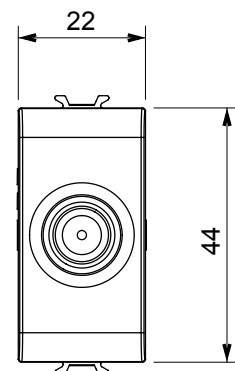

Široká řada ovládacích zařízení, zásuvek pro napájení (vyhovujících národním i mezinárodním normám), snímačů signálu, ovládání klimatizace, řízení komfortu, technické poplachové signalizace a řízení nouzového osvětlení. Modulární zařízení ChoruSmart jsou k dispozici v pěti barvách, lesklé bílé, matné bílé, přírodní béžové, matné černé a lakovaném titanu a v různých velikostech od 1/2, 1, 2 a 3 modulů. Díky montážním podpěrám pro obdélníkové, čtvercové a kulaté krabice lze s řadou rámečků ChoruSmart vytvářet nekonečné kombinace.

Kategorie	Zásuvka TV/SAT	Popis	Průchozí kabeláž
Barva	Matná černá	Útlum	5 dB
Frekvence	5–2400 MHz	Stínění	Třída A
Pro typ konektoru	Zdířkový F	Norma	EN 60728-4; IEC 61169-24
Počet modulů		1 Upevnění kabelu	Se šroubem
Pouzdro	Tlakově lité kovové tělo Zamak	Elektrokód	0131
Materiál	Technopolymer		

DIMENSIONAL

STANDARDS/APPROVALS