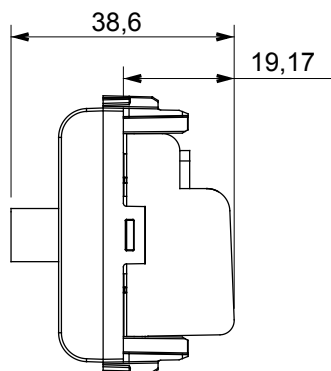

Kategorie	Zásuvka TV/SAT	Popis	Průchozí kabeláž
Barva	Matná černá	Útlum	5 dB
Frekvence	5–2400 MHz	Stínění	Třída A
Pro typ konektoru	Zdířkový F	Norma	EN 60728-4; IEC 61169-24
Počet modulů		1 Upevnění kabelu	Se šroubem
Pouzdro	Tlakově lité kovové tělo Zamak	Elektrokód	0131
Materiál	Technopolymer		

DIMENSIONAL

STANDARDS/APPROVALS