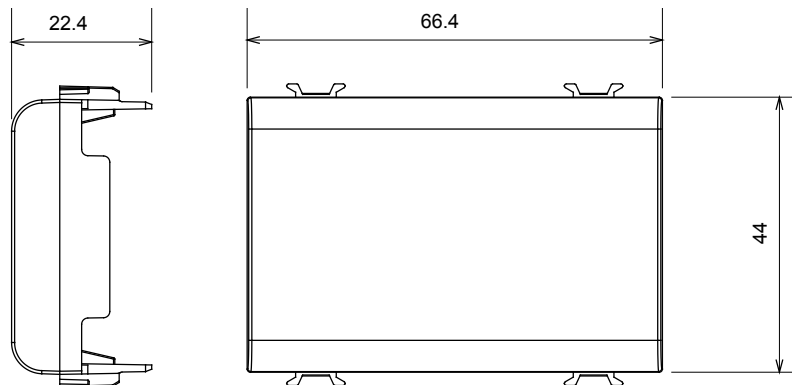

Kategorie	Zaslepovací modul	Barva	Matná černá
Popis	3 moduly	Norma	EN 60669-1
Tepelné zatížení s kuličkou	125 °C	Zkouška žhavou smyčkou	850 °C
Počet modulů	3	Materiál	Technopolymer
Elektrokód	0100		

#### DIMENSIONAL