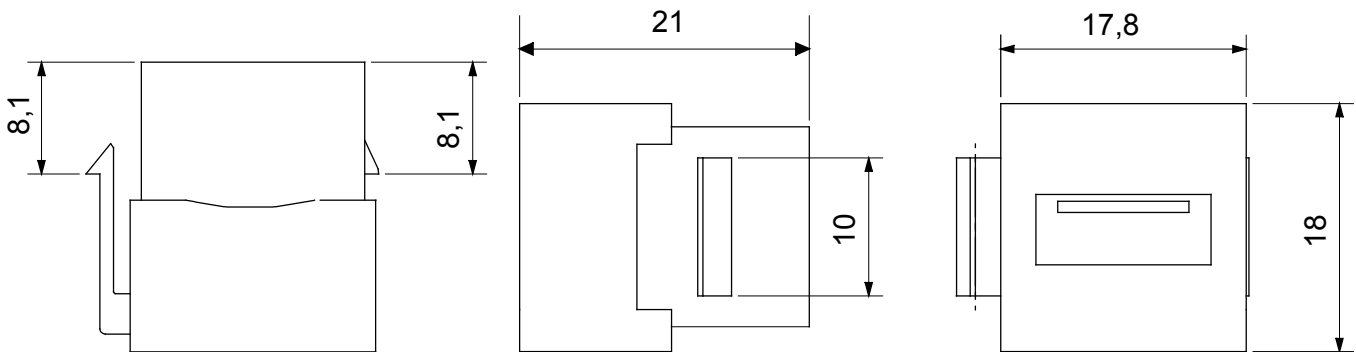

Kompletní systém pro připojení a rozvody sítí LAN v obytných a terciárních oblastech. Řada zahrnuje řešení z optických vláken, nástěnné panely, podlahové skříně a měděnou kabeláž. Pro sítě z měděných vodičů nabízí Data Center konektory RJ45 a spojky HDMI a USB vhodné pro civilní řadu Gewiss, permutační kabely a kabely UTP a FTP, které nabízejí flexibilitu instalace a snadné zapojení.

Kategorie	Datová zásuvka	Popis	Spojka USB
Typ	Zdířka/zdířka – typ A	Kompatibilita	Keystone Jack
Materiál	Technopolymer	Elektrokód	3722

DIMENSIONAL

STANDARDS/APPROVALS