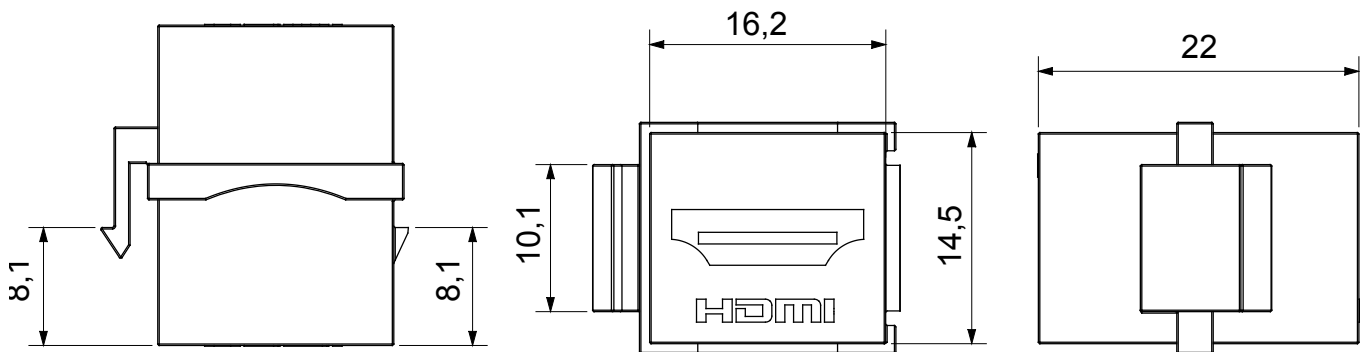

Kompletní systém pro připojení a rozvody sítí LAN v obytných a terciárních oblastech. Řada zahrnuje řešení z optických vláken, nástěnné panely, podlahové skříně a měděnou kabeláž. Pro sítě z měděných vodičů nabízí Data Center konektory RJ45 a spojky HDMI a USB vhodné pro civilní řadu Gewiss, permutační kabely a kabely UTP a FTP, které nabízejí flexibilitu instalace a snadné zapojení.

Kategorie	Datová zásuvka	Popis	Spojka HDMI
Typ	Zdířka/zdířka	Kompatibilita	Keystone Jack
Materiál	Technopolymer	Elektrokód	3722

### DIMENSIONAL