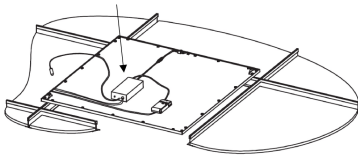

DIMENSIONAL

CURVA FOTOMÉTRICA

SIMBOLOGÍA TÉCNICA

IP

IP20

IK

IK03

MARCAS/APROBACIONES