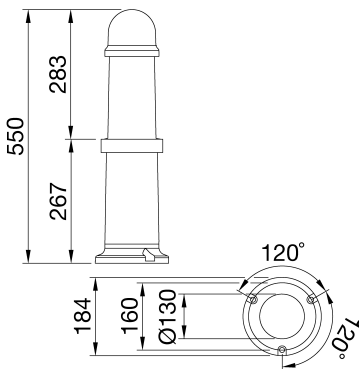

Baliza de iluminación para áreas residenciales. Caracterizado por el apantallado de la fuente luminosa, aloja una fuente de iluminación LED. Realizado en dos tamaños de pequeñas dimensiones (altura 473 mm y 550 mm). Sobrio y elegante, el nuevo difusor transparente contiene un difusor especial prismatizado que converge y potencia el efecto de luz hacia abajo, optimizando el flujo luminoso, eliminando la dispersión hacia el cielo en total conformidad con las prescripciones contra la contaminación lumínica. El sistema de fijación permite un mantenimiento rápido y con total seguridad.

Potencia lámpara	12 W	Lámpara	DR
Fijación lámpara	E27	Color	Gris grafito
Número lámparas	1	Prueba del hilo incandescente	650 °C
Clase aislamiento	II	Grado de protección	IP55
Resistencia a impactos	IK10	Tensión	230 V - 50 Hz
Aplicación	Exterior	Contaminación luminosa	25%
Clase de eficiencia LEDs integrados	D ÷ A+	Tipo de fuente luminosa	A+
Garantía	Prorrogable	Código Electrocod	2442

### DIMENSIONAL

### SIMBOLOGÍA TÉCNICA

**GWT**  
650 °C

**IP**  
IP55

**IK**  
IK10

**GARANTÍA AMPLIADA**