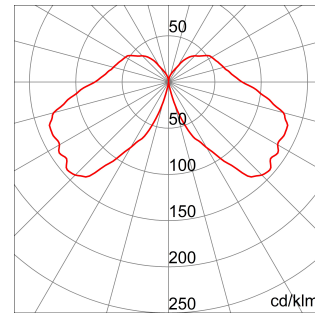

Baliza de iluminación para áreas residenciales. Caracterizado por el apantallado de la fuente luminosa, aloja una fuente de iluminación LED. Realizado en dos tamaños de pequeñas dimensiones (altura 473 mm y 550 mm). Sobrio y elegante, el nuevo difusor transparente contiene un difusor especial prismatizado que converge y potencia el efecto de luz hacia abajo, optimizando el flujo luminoso, eliminando la dispersión hacia el cielo en total conformidad con las prescripciones contra la contaminación lumínica. El sistema de fijación permite un mantenimiento rápido y con total seguridad.

Potencia lámpara	12 W	Lámpara	DR
Fijación lámpara	E27	Color	Gris grafito
Número lámparas	1	Prueba del hilo incandescente	650 °C
Clase aislamiento	II	Grado de protección	IP55
Resistencia a impactos	IK10	Tensión	230 V - 50 Hz
Aplicación	Exterior	Contaminación luminosa	25%
Clase de eficiencia LEDs integrados	D ÷ A+	Tipo de fuente luminosa	A+
Garantía	Prorrogable	Código Electrocod	2442

### DIMENSIONAL

### CURVA FOTOMÉTRICA