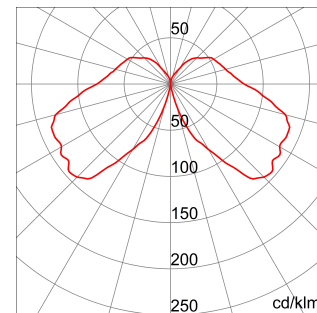

Baliza de iluminación para áreas residenciales. Caracterizado por el apantallado de la fuente luminosa, aloja una fuente de iluminación LED. Realizado en dos tamaños de pequeñas dimensiones (altura 473 mm y 550 mm). Sobrio y elegante, el nuevo difusor transparente contiene un difusor especial prismatizado que converge y potencia el efecto de luz hacia abajo, optimizando el flujo luminoso, eliminando la dispersión hacia el cielo en total conformidad con las prescripciones contra la contaminación lumínica. El sistema de fijación permite un mantenimiento rápido y con total seguridad.

Potencia lámpara	12 W	Lámpara	DR
Fijación lámpara	E27	Color	BlueGreen
Número lámparas	1	Prueba del hilo incandescente	650 °C
Clase aislamiento	II	Grado de protección	IP55
Resistencia a impactos	IK10	Tensión	230 V - 50 Hz
Aplicación	Exterior	Contaminación luminosa	25%
Clase de eficiencia LEDs integrados	D ÷ A+	Tipo de fuente luminosa	A+
Garantía	Prorrogable	Código Electrocod	2442

DIMENSIONAL

CURVA FOTOMÉTRICA

SIMBOLOGÍA TÉCNICA

GWT
650 °C

IP
IP55

IK
IK10

GARANTÍA AMPLIADA

MARCAS/APROBACIONES