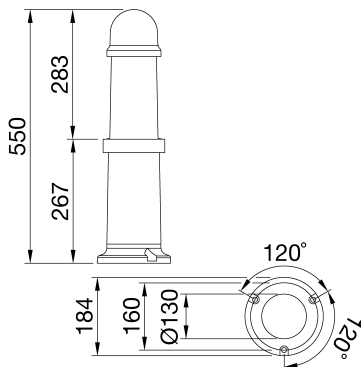

Baliza de iluminación para áreas residenciales. Caracterizado por el apantallado de la fuente luminosa, aloja una fuente de iluminación LED. Realizado en dos tamaños de pequeñas dimensiones (altura 473 mm y 550 mm). Sobrio y elegante, el nuevo difusor transparente contiene un difusor especial prismatizado que converge y potencia el efecto de luz hacia abajo, optimizando el flujo luminoso, eliminando la dispersión hacia el cielo en total conformidad con las prescripciones contra la contaminación lumínica. El sistema de fijación permite un mantenimiento rápido y con total seguridad.

Potencia lámpara	12 W	Lámpara	DR
Fijación lámpara	E27	Color	BlueGreen
Número lámparas	1	Prueba del hilo incandescente	650 °C
Clase aislamiento	II	Grado de protección	IP55
Resistencia a impactos	IK10	Tensión	230 V - 50 Hz
Aplicación	Exterior	Contaminación luminosa	25%
Clase de eficiencia LEDs integrados	D ÷ A+	Tipo de fuente luminosa	A+
Garantía	Prorrogable	Código Electrocod	2442

DIMENSIONAL

CURVA FOTOMÉTRICA

SIMBOLOGÍA TÉCNICA

GWT
650 °C

IP
IP55

IK
IK10

GARANTÍA AMPLIADA

MARCAS/APROBACIONES