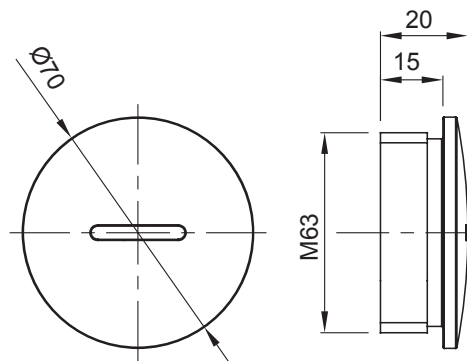

Gama de accesorios para instalaciones eléctricas en aplicaciones del sector residencial, terciario e industrial. La gama se compone de elementos de fijación para tubos y cables, accesorios para cables, accesorios para tubos rígidos (serie RK) y tubos flexibles (serie DF). La gama incluye una amplia variedad de bridas (Serie 52FS) y regletas de derivación y conexión (Serie 44).

Color	Gris RAL 7035	Grado de protección	IP65
Material	Nylon	Paso	M63
Código Electrocod	36B		

DIMENSIONAL

SIMBOLOGÍA TÉCNICA

IP

IP65