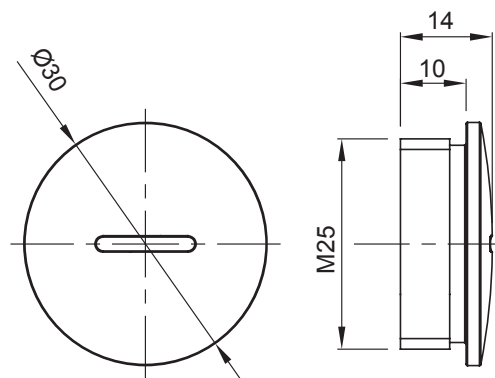

Gama de accesorios para instalaciones eléctricas en aplicaciones del sector residencial, terciario e industrial. La gama se compone de elementos de fijación para tubos y cables, accesorios para cables, accesorios para tubos rígidos (serie RK) y tubos flexibles (serie DF). La gama incluye una amplia variedad de bridas (Serie 52FS) y regletas de derivación y conexión (Serie 44).

Color	Gris RAL 7035	Grado de protección	IP65
Material	Nylon	Paso	M25
Código Electrocod	36B		

DIMENSIONAL

SIMBOLOGÍA TÉCNICA

IP

IP65