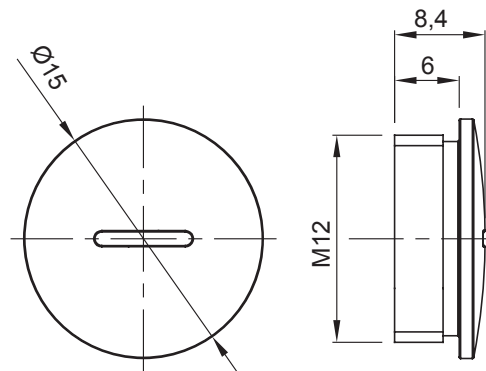

Gama de accesorios para instalaciones eléctricas en aplicaciones del sector residencial, terciario e industrial. La gama se compone de elementos de fijación para tubos y cables, accesorios para cables, accesorios para tubos rígidos (serie RK) y tubos flexibles (serie DF). La gama incluye una amplia variedad de bridas (Serie 52FS) y regletas de derivación y conexión (Serie 44).

Color	Gris RAL 7035	Grado de protección	IP65
Material	Nylon	Paso	M12
Código Electrocod	36B		

DIMENSIONAL

SIMBOLOGÍA TÉCNICA

IP

IP65