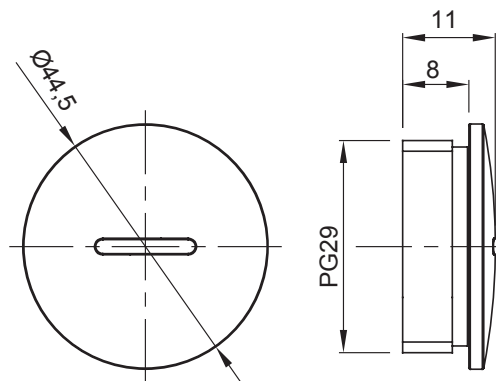

Gama de accesorios para instalaciones eléctricas en aplicaciones del sector residencial, terciario e industrial. La gama se compone de elementos de fijación para tubos y cables, accesorios para cables, accesorios para tubos rígidos (serie RK) y tubos flexibles (serie DF). La gama incluye una amplia variedad de bridas (Serie 52FS) y regletas de derivación y conexión (Serie 44).

Color	Gris RAL 7035	Grado de protección	IP65
Material	Nylon	Paso	PG29
Código Electrocod	36B		

DIMENSIONAL

SIMBOLOGÍA TÉCNICA

IP

IP65