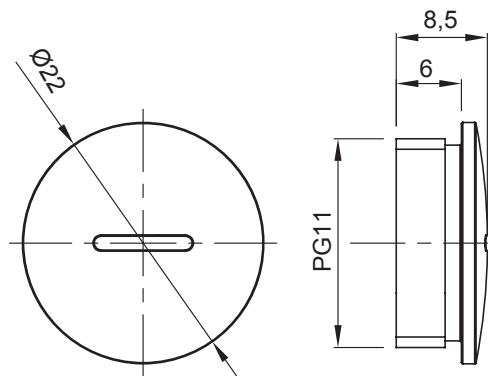

Color	Gris RAL 7035	Grado de protección	IP65
Material	Nylon	Paso	PG11
Código Electrocod	36B		

### DIMENSIONAL