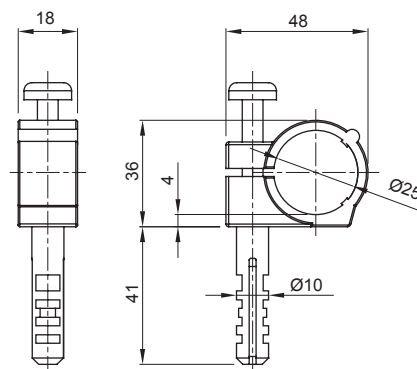

Gama de accesorios para instalaciones eléctricas en aplicaciones del sector residencial, terciario e industrial. La gama se compone de elementos de fijación para tubos y cables, accesorios para cables, accesorios para tubos rígidos (serie RK) y tubos flexibles (serie DF). La gama incluye una amplia variedad de bridas (Serie 52FS) y regletas de derivación y conexión (Serie 44).

Color	Gris RAL 7035	Fijación	Acoplamiento para postes
Prueba del hilo incandescente	750 °C	Ø taco (mm)	10
Para tubo Ø externo (mm)	25	Tipo	Con taco
Temperatura de empleo	-5 +60 °C	Código Electrocod	21221
Norma	EN 61386-1 (en lo que pueda aplicar)		

### DIMENSIONAL