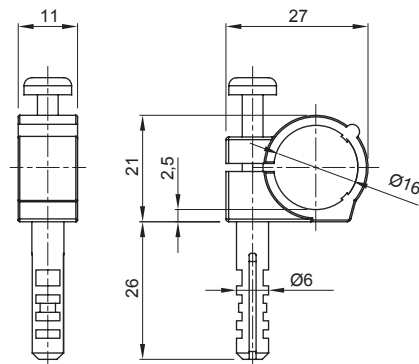

Gama de accesorios para instalaciones eléctricas en aplicaciones del sector residencial, terciario e industrial. La gama se compone de elementos de fijación para tubos y cables, accesorios para cables, accesorios para tubos rígidos (serie RK) y tubos flexibles (serie DF). La gama incluye una amplia variedad de bridas (Serie 52FS) y regletas de derivación y conexión (Serie 44).

Color	Gris RAL 7035	Fijación	Acoplamiento para postes
Prueba del hilo incandescente	750 °C	Ø taco (mm)	6
Para tubo Ø externo (mm)	16	Tipo	Con taco
Temperatura de empleo	-5 +60 °C	Código Electrocod	21221
Norma	EN 61386-1 (en lo que pueda aplicar)		

DIMENSIONAL

SIMBOLOGÍA TÉCNICA

MARCAS/APROBACIONES