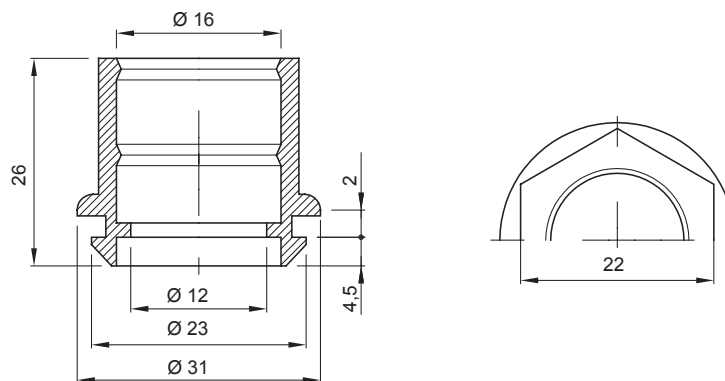

Color	Gris RAL 7035	Grado de protección	IP44
Material	Polímero flexible	Para tubo Ø externo (mm)	16
Ø orificio de montaje (mm)	23	Prueba del hilo incandescente	750 °C
Temperatura de empleo	-5 +60 °C	Código Electrocod	21221
Norma	EN 61386-1 - EN 60670-1 (en lo que pueda aplicar)		

DIMENSIONAL

SIMBOLOGÍA TÉCNICA

IP

IP44

GWT

750 °C

MARCAS/APROBACIONES