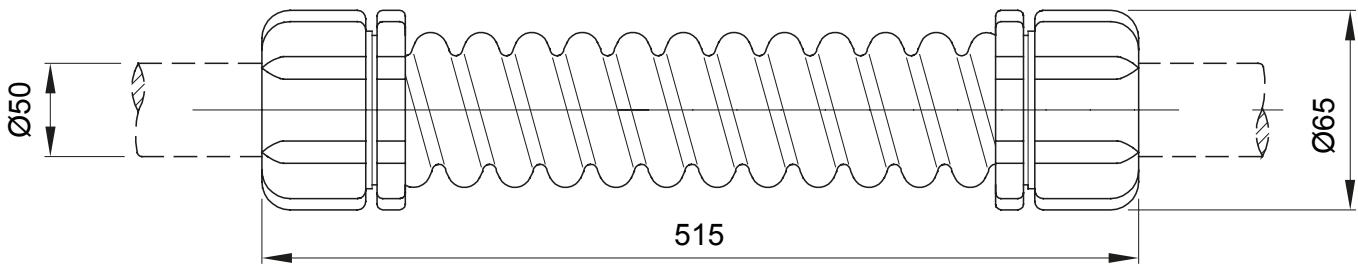

Accesorios de instalación del tubo rígido serie RK con grado de protección IP40 e IP67.

Color	Gris RAL 7035	Grado de protección	IP44
Longitud (mm)	515	Ø externo (mm)	65
Ø interior (mm)	44.5	Para tubo Ø externo (mm)	50
Código Electrocod	21221		

DIMENSIONAL

SIMBOLOGÍA TÉCNICA

IP

IP44

MARCAS/APROBACIONES