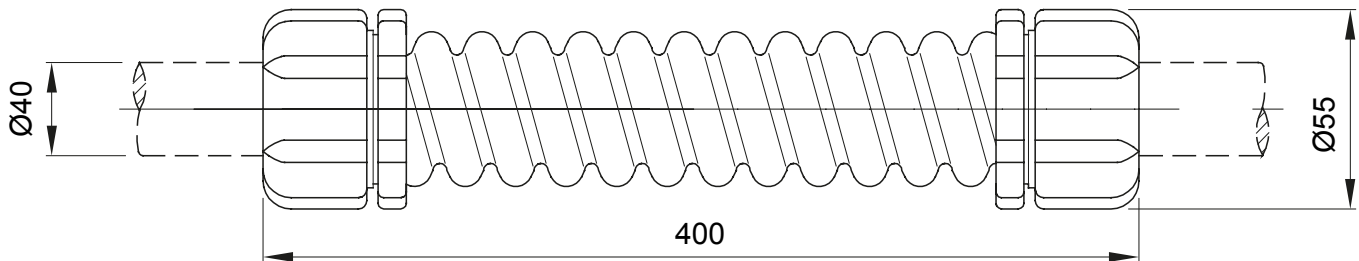

Accesorios de instalación del tubo rígido serie RK con grado de protección IP40 e IP67.

Color	Gris RAL 7035	Grado de protección	IP44
Longitud (mm)	400	Ø externo (mm)	55
Ø interior (mm)	35.5	Para tubo Ø externo (mm)	40
Código Electrocod	21221		

DIMENSIONAL

SIMBOLOGÍA TÉCNICA

IP

IP44

MARCAS/APROBACIONES