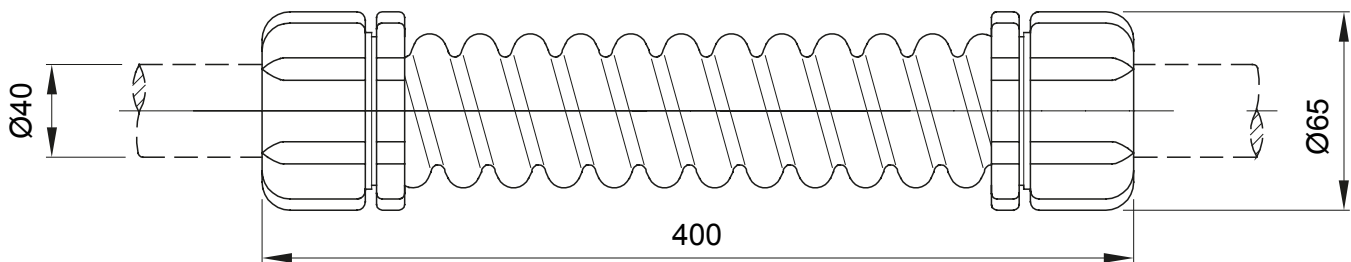

Accesorios de instalación del tubo rígido serie RK con grado de protección IP40 e IP67.

| | | | |
|-------------------|---------------|--------------------------|------|
| Color | Gris RAL 7035 | Grado de protección | IP66 |
| Longitud (mm) | 400 | Ø externo (mm) | 65 |
| Ø interior (mm) | 35.5 | Para tubo Ø externo (mm) | 40 |
| Código Electrocod | 21221 | | |

DIMENSIONAL

SIMBOLOGÍA TÉCNICA

IP

IP66

MARCAS/APROBACIONES