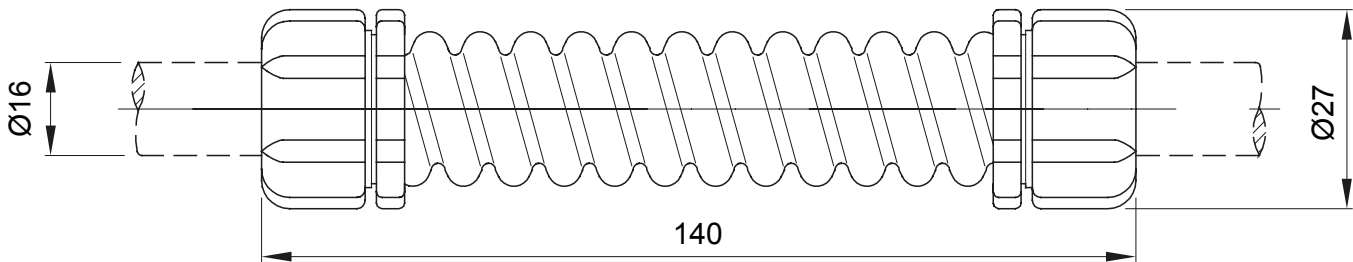

Accesorios de instalación del tubo rígido serie RK con grado de protección IP40 e IP67.

Color	Gris RAL 7035	Grado de protección	IP66
Longitud (mm)	140	Ø externo (mm)	27
Ø interior (mm)	13	Para tubo Ø externo (mm)	16
Código Electrocod	21221		

### DIMENSIONAL