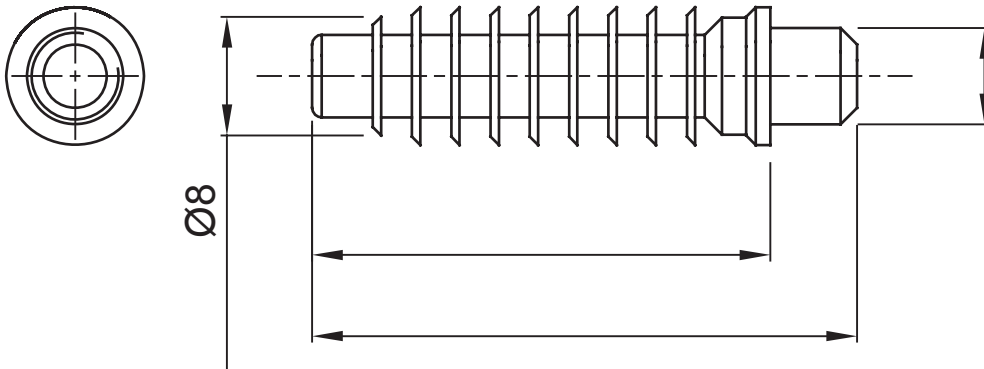

Gama de accesorios para instalaciones eléctricas en aplicaciones del sector residencial, terciario e industrial. La gama se compone de elementos de fijación para tubos y cables, accesorios para cables, accesorios para tubos rígidos (serie RK) y tubos flexibles (serie DF). La gama incluye una amplia variedad de bridas (Serie 52FS) y regletas de derivación y conexión (Serie 44).

Color	Gris RAL 7035	Grado de protección	-
Características	1 Inserto de impacto incluido	Para orificios de montaje Ø (mm)	8
Prueba del hilo incandescente	750 °C	Temperatura de empleo	-5 +60 °C
Tipo de material	Libre de halógenos según EN 60754-2	Código Electrocod	21221
Norma	EN 61386-1 (en lo que pueda aplicar)		

### DIMENSIONAL

### SIMBOLOGÍA TÉCNICA

IP

GWT

750 °C