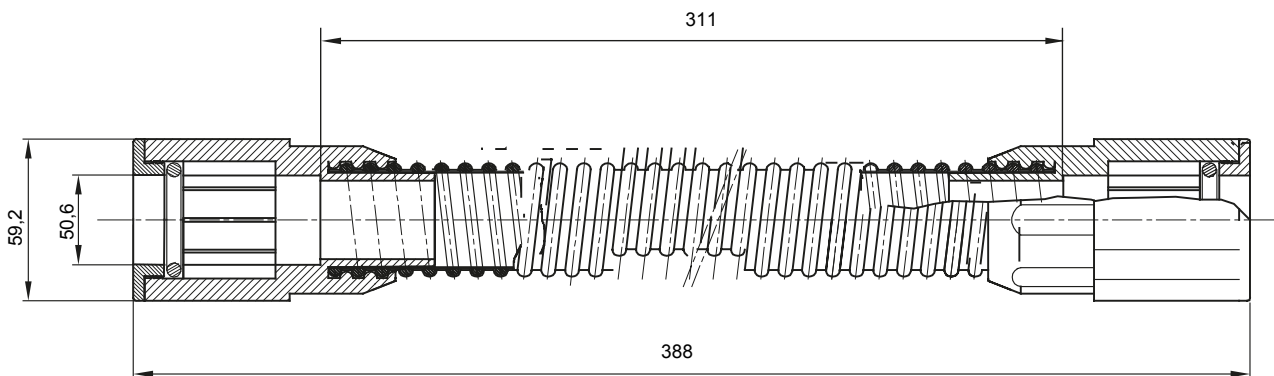

Accesorios de instalación del tubo rígido serie RK con grado de protección IP40 e IP67.

Color	Gris RAL 7035	Grado de protección	IP65
Longitud útil (mm)	311	Tubos Ø (mm)	50
Código Electrocod	21221		

DIMENSIONAL

SIMBOLOGÍA TÉCNICA

IP

IP65

MARCAS/APROBACIONES