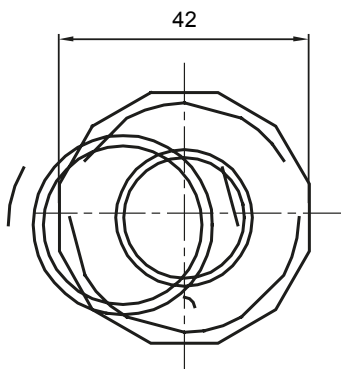

Accesorios de instalación del tubo rígido serie RK con grado de protección IP40 e IP67.

Color	Gris RAL 7035	Grado de protección	IP65
Tubos Ø (mm)	32	Vaina Ø (mm)	25
Tipo de material	Libre de halógenos según EN 60754-2	Código Electrocod	21221

DIMENSIONAL

SIMBOLOGÍA TÉCNICA

IP

HF
HALOGEN FREE

IP65

MARCAS/APROBACIONES