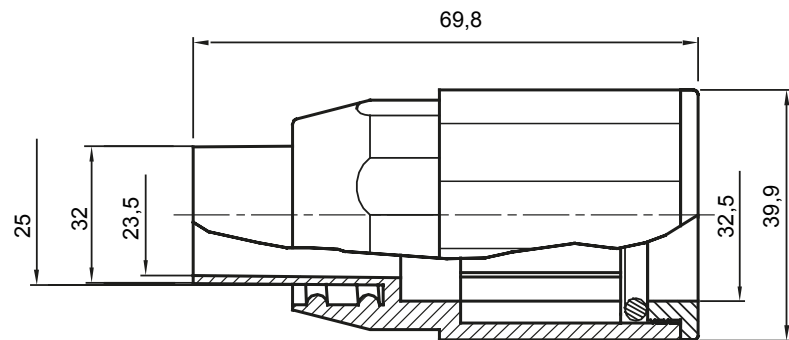

Accesorios de instalación del tubo rígido serie RK con grado de protección IP40 e IP67.

Color	Gris RAL 7035	Grado de protección	IP65
Tubos Ø (mm)	32	Vaina Ø (mm)	25
Tipo de material	Libre de halógenos según EN 60754-2	Código Electrocod	21221

DIMENSIONAL

SIMBOLOGÍA TÉCNICA

IP

HF
HALOGEN FREE

IP65

MARCAS/APROBACIONES