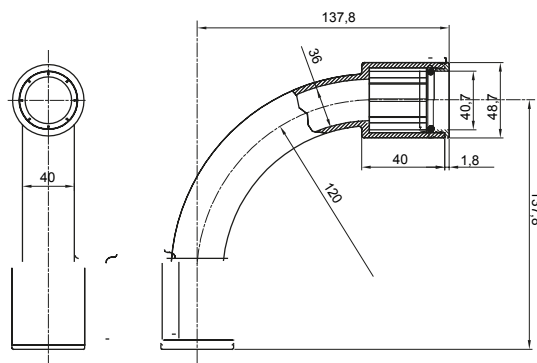

Accesorios de instalación del tubo rígido serie RK con grado de protección IP40 e IP67.

Color	Gris RAL 7035	Grado de protección	IP67
Tubos Ø (mm)	40	Tipo de material	Libre de halógenos según EN 60754-2
Código Electrocod	21221		

### DIMENSIONAL