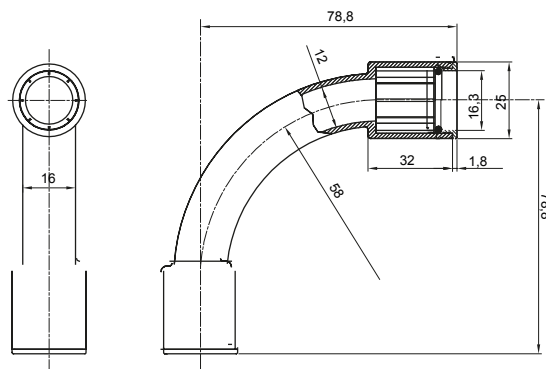

Accesorios de instalación del tubo rígido serie RK con grado de protección IP40 e IP67.

Color	Gris RAL 7035	Grado de protección	IP67
Tubos Ø (mm)	16	Tipo de material	Libre de halógenos de acuerdo con la norma EN 50642
Código Electrocod	21221		

DIMENSIONAL

SIMBOLOGÍA TÉCNICA

IP

HF
HALOGEN FREE

IP67

MARCAS/APROBACIONES