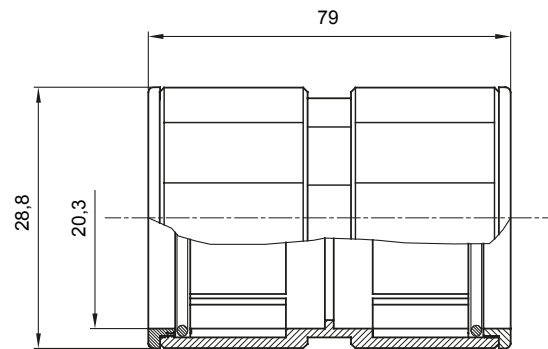

Accesorios de instalación del tubo rígido serie RK con grado de protección IP40 e IP67.

Color	Gris RAL 7035	Grado de protección	IP67
Tubos Ø (mm)	20	Tipo de material	Libre de halógenos según EN 60754-2
Código Electrocod	21221		

DIMENSIONAL

SIMBOLOGÍA TÉCNICA

IP

HF
HALOGEN FREE

IP67

MARCAS/APROBACIONES