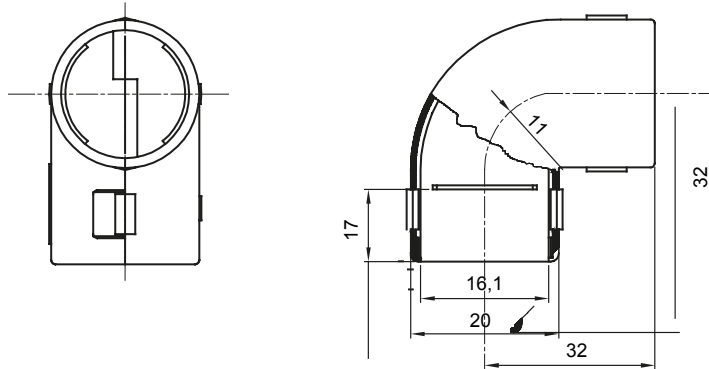

Accesorios de instalación del tubo rígido serie RK con grado de protección IP40 e IP67.

Color	Gris RAL 7035	Grado de protección	IP40
Tubos Ø (mm)	16	Código Electrocod	21221

DIMENSIONAL

SIMBOLOGÍA TÉCNICA