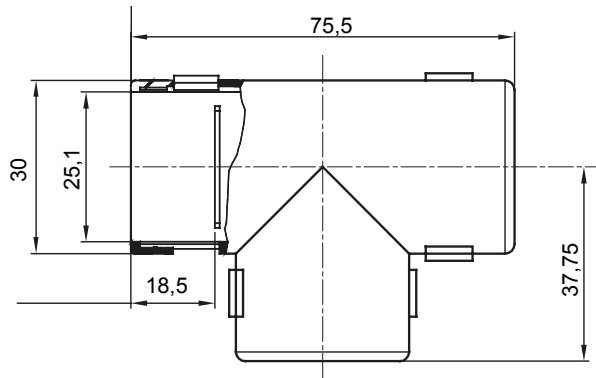

Accesorios de instalación del tubo rígido serie RK con grado de protección IP40 e IP67.

| | | | |
|--------------|---------------|---------------------|-------|
| Color | Gris RAL 7035 | Grado de protección | IP40 |
| Tubos Ø (mm) | 25 | Código Electrocod | 21221 |

DIMENSIONAL

SIMBOLOGÍA TÉCNICA

IP

IP40

MARCAS/APROBACIONES