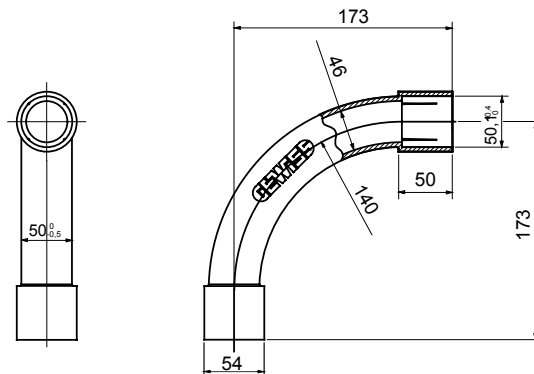

Accesorios de instalación del tubo rígido serie RK con grado de protección IP40 e IP67.

Color	Gris RAL 7035	Grado de protección	IP40
Tubos Ø (mm)	50	Tipo de material	Libre de halógenos según EN 60754-2
Código Electrocod	21221		

DIMENSIONAL

SIMBOLOGÍA TÉCNICA

IP

HF
HALOGEN FREE

IP40

MARCAS/APROBACIONES