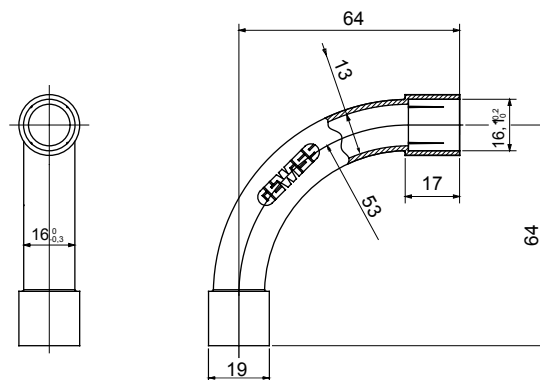

Accesorios de instalación del tubo rígido serie RK con grado de protección IP40 e IP67.

Color	Gris RAL 7035	Grado de protección	IP40
Tubos Ø (mm)	16	Tipo de material	Libre de halógenos según EN 60754-2
Código Electrocod	21221		

### DIMENSIONAL