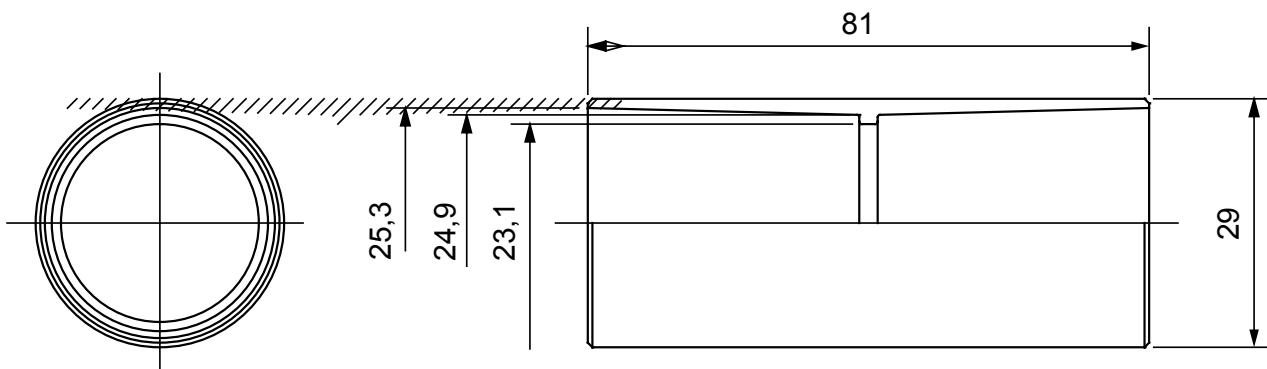

Accesorios de instalación del tubo rígido serie RK con grado de protección IP40 e IP67.

Color	Gris RAL 7035	Grado de protección	IP40
Tubos Ø (mm)	25	Tipo de material	Libre de halógenos según EN 60754-2
Código Electrocod	21221		

DIMENSIONAL

SIMBOLOGÍA TÉCNICA

IP

HF
HALOGEN FREE

IP40

MARCAS/APROBACIONES