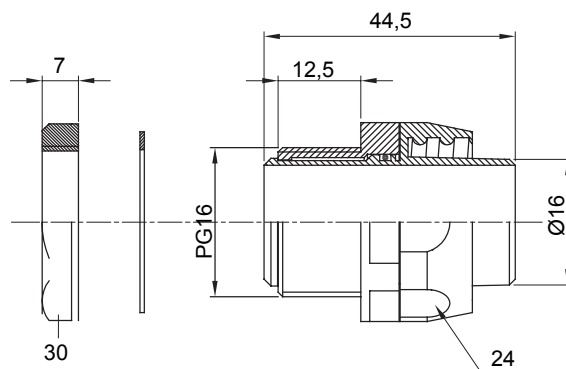

Racores de vaina rectos y giratorios con grado de protección IP54.

Color	Gris RAL 7035	Grado de protección	IP54
Paso PG	16	Vaina Ø (mm)	16
Tipo de rosca	PG16	Tipo	Giratorio
Código Electrocod	210		

DIMENSIONAL