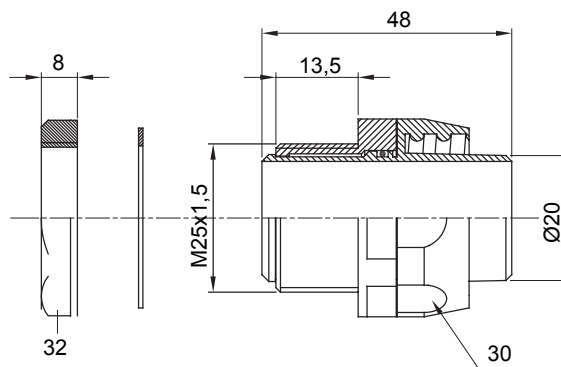

Racores de vaina rectos y giratorios con grado de protección IP54.

Color	Gris RAL 7035	Grado de protección	IP54
Paso métrico	M 25x1,5	Vaina Ø (mm)	20
Tipo de rosca	M25	Tipo	Giratorio
Código Electrocod	210		

DIMENSIONAL

SIMBOLOGÍA TÉCNICA

IP

IP54

MARCAS/APROBACIONES