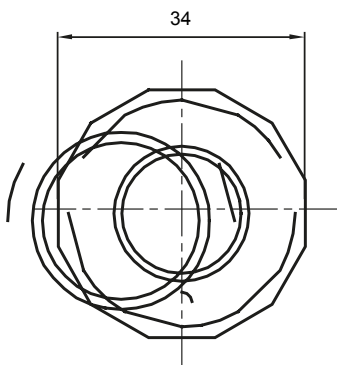

Accesorios de instalación del tubo rígido serie RK con grado de protección IP40 e IP67.

Color	Gris RAL 7035	Grado de protección	IP65
Tubos Ø (mm)	25	Vaina Ø (mm)	20
Tipo de material	Libre de halógenos según EN 60754-2	Código Electrocod	21221

DIMENSIONAL

SIMBOLOGÍA TÉCNICA

IP

HF
HALOGEN FREE

IP65

MARCAS/APROBACIONES