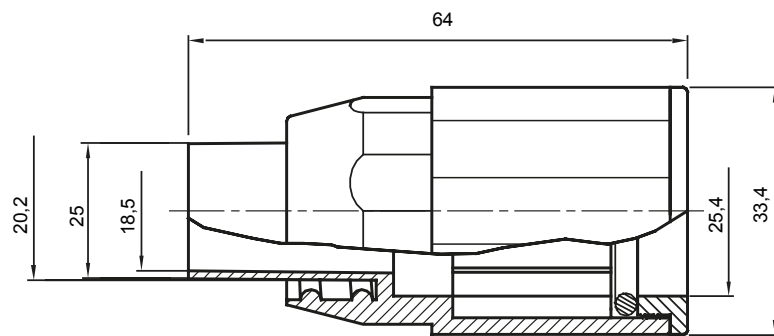

Accesorios de instalación del tubo rígido serie RK con grado de protección IP40 e IP67.

Color	Gris RAL 7035	Grado de protección	IP65
Tubos Ø (mm)	25	Vaina Ø (mm)	20
Tipo de material	Libre de halógenos según EN 60754-2	Código Electrocod	21221

DIMENSIONAL

SIMBOLOGÍA TÉCNICA

IP

HF
HALOGEN FREE

IP65

MARCAS/APROBACIONES