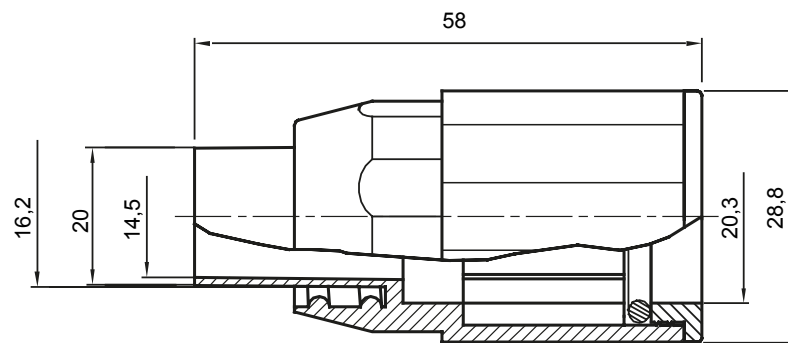

Accesorios de instalación del tubo rígido serie RK con grado de protección IP40 e IP67.

Color	Gris RAL 7035	Grado de protección	IP65
Tubos Ø (mm)	20	Vaina Ø (mm)	16
Tipo de material	Libre de halógenos según EN 60754-2	Código Electrocod	21221

DIMENSIONAL

SIMBOLOGÍA TÉCNICA

IP

HF
HALOGEN FREE

IP65

MARCAS/APROBACIONES