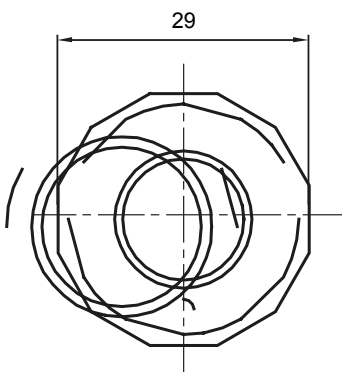

Accesorios de instalación del tubo rígido serie RK con grado de protección IP40 e IP67.

Color	Gris RAL 7035	Grado de protección	IP65
Tubos Ø (mm)	20	Vaina Ø (mm)	16
Tipo de material	Libre de halógenos según EN 60754-2	Código Electrocod	21221

DIMENSIONAL

SIMBOLOGÍA TÉCNICA

IP

HF
HALOGEN FREE

IP65

MARCAS/APROBACIONES