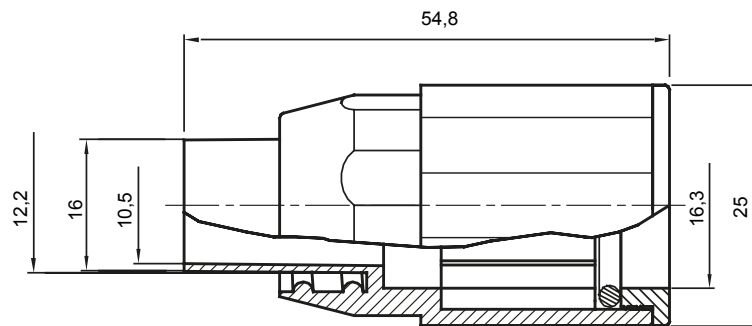

Accesorios de instalación del tubo rígido serie RK con grado de protección IP40 e IP67.

Color	Gris RAL 7035	Grado de protección	IP65
Tubos Ø (mm)	16	Vaina Ø (mm)	12
Tipo de material	Libre de halógenos según EN 60754-2	Código Electrocod	21221

### DIMENSIONAL