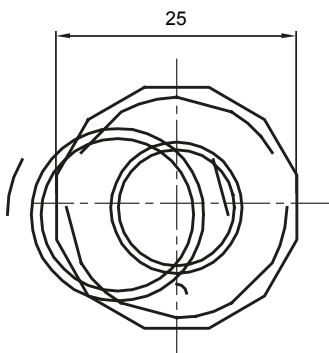

Accesorios de instalación del tubo rígido serie RK con grado de protección IP40 e IP67.

Color	Gris RAL 7035	Grado de protección	IP65
Tubos Ø (mm)	16	Vaina Ø (mm)	12
Tipo de material	Libre de halógenos según EN 60754-2	Código Electrocod	21221

### DIMENSIONAL