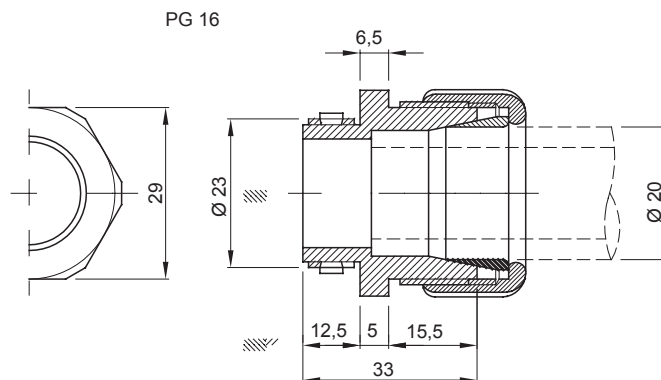

DIMENSIONAL

SIMBOLOGÍA TÉCNICA

MARCAS/APROBACIONES