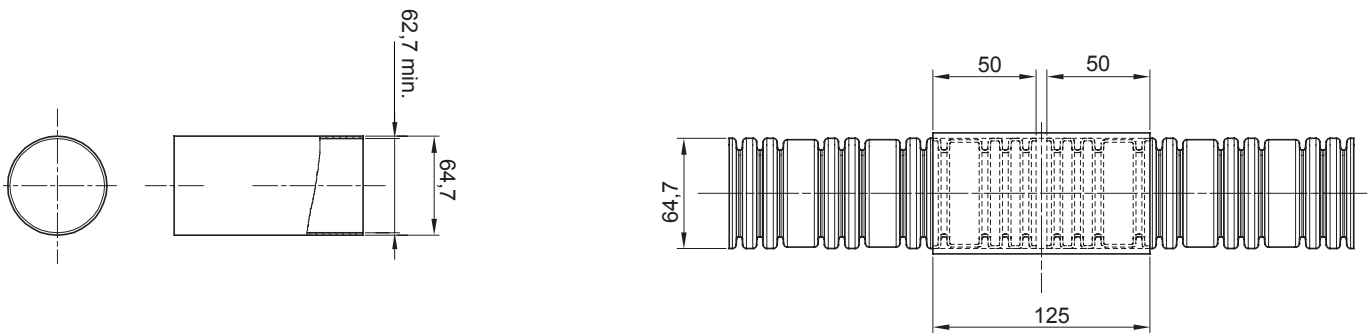

Color	Traslúcido	Material	PVC
Tubos Ø (mm)	63	Código Electrocod	210

DIMENSIONAL

MARCAS/APROBACIONES